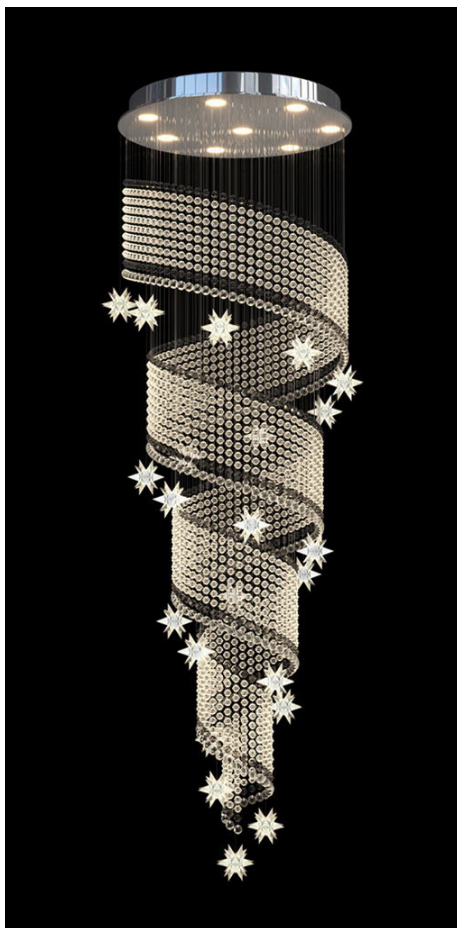

ЛЮСТРЫ ЛЕСТНИЧНЫЕ