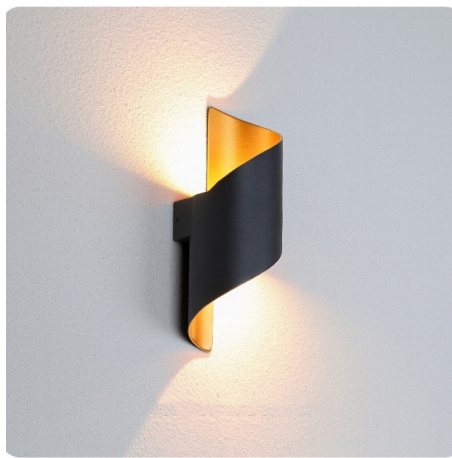

JH-BD4-Q+Z