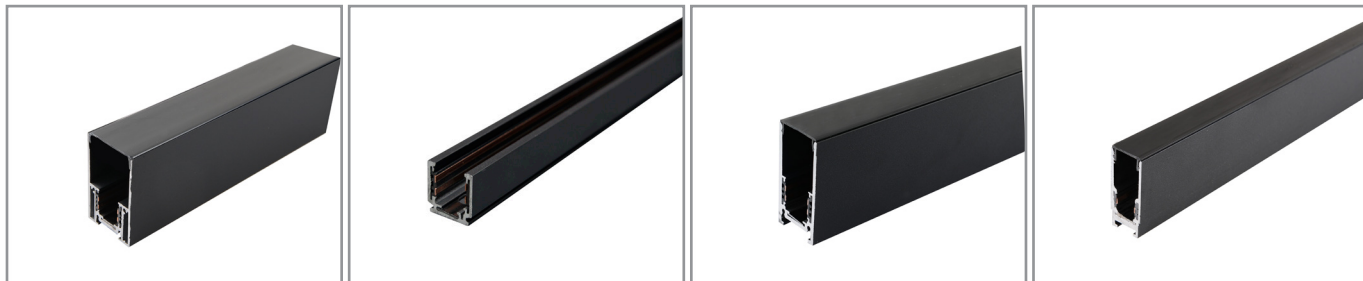

МАГНИТНО-ТРЕКОВЫЕ СВЕТИЛЬНИКИ